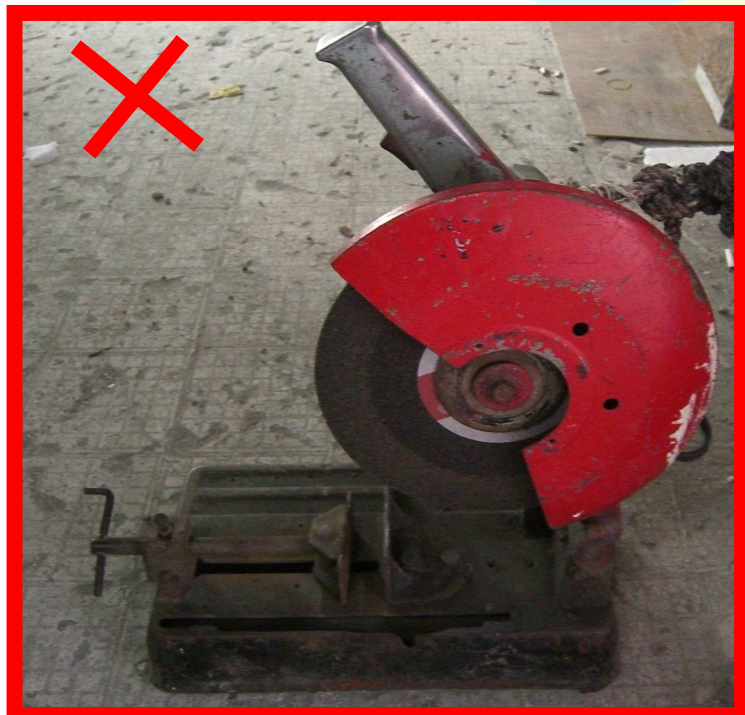

『切割作業』 工安小叮嚀！

◎裝修工地切割機具，安全護罩不可少。

三不五時勤勞安

長長久久保安康

臺北市政府勞工局勞動檢查處 關心您